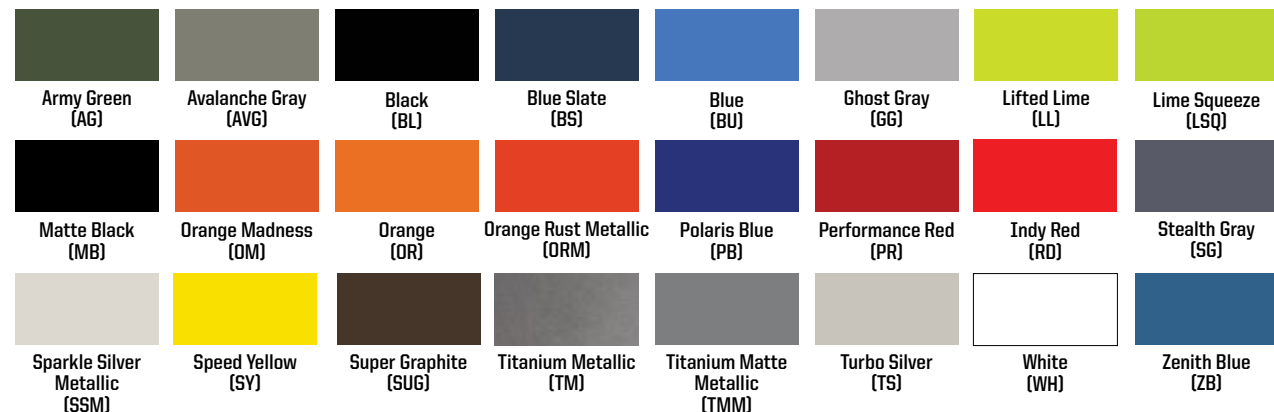

» P199Y333 • \$79⁹⁵

PRO R 4 '22-23, PRO R '22-23,
TURBO R 4 '22-23, TURBO R '22-23,
PRO XP 4 '20-23, PRO XP '20-23

COLORS: ■ BL ■ BU ■ RD ■ WH

COLORS: ■ BL ■ BU ■ RD ■ WH

*COMPATIBLE WITH PRO ARMOR DOORS
**COMPATIBLE WITH STOCK DOORS ONLY